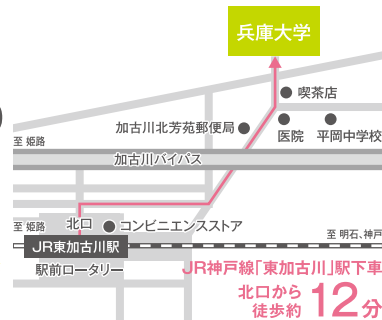

幼児教育・
保育に
興味のある

高校生のための

進路探究塾

早めに進路選びをスタートして安心したいという高校1・2年生のみなさんへ。
「こどもが好き!」という想いを活かせるのはどんな学校?と疑問に思ったり、
幼児教育・保育系の仕事に少し興味を持ったら、ひとあし早く「進路探究塾」に参加しよう♪

2018.2.10(土)

時間:11:00(受付10:30~)~15:00

会場:兵庫大学 13号館201教室

先着
30名

要予約
申し込み締め切り
2018年2月2日(金)

参加
無料

【プログラム内容】

10:30~11:00 受付

11:00~11:10 開会・オリエンテーション

11:10~11:50
(40分間)

探究講座①

「乳児保育体験からの学び」

講師 澤田 真弓准教授(専門:幼児教育学)

11:50~12:40 学食体験(無料)

12:40~13:20
(40分間)

探究講座②

「こども音楽療育士への期待」

講師 立本 千寿子准教授(専門:音楽学)

13:30~14:10
(40分間)

探究講座③

「こどもの心理学への関心」

講師 松田 信樹准教授(専門:発達心理学)

14:20~15:00
(40分間)

探究講座④

「21世紀の幼児教育・保育を考える」

講師 杉山 貴要江教授(専門:社会福祉)

15:10~15:30 アンケート・閉会

『高校生のための進路探究塾』お申し込み案内

■ お電話をご利用の場合 (入学課直通)

右記の電話番号にお掛けいただき、「高校生のための進路探究塾」とお伝えください。TEL: 079-427-1116

■ FAX・E-mailをご利用の場合

裏面の書式・メール本文に必要事項をご記載・ご入力の上、送信してください。

FAX: 079-427-1117 (入学課直通)

E-Mail: info@hyogo-dai.ac.jp

■ 申し込みフォームをご利用の場合

スマートフォンから右記のQRを読み込み、フォームからお申し込みください。

【主催】 兵庫大学 生涯福祉学部こども福祉学科